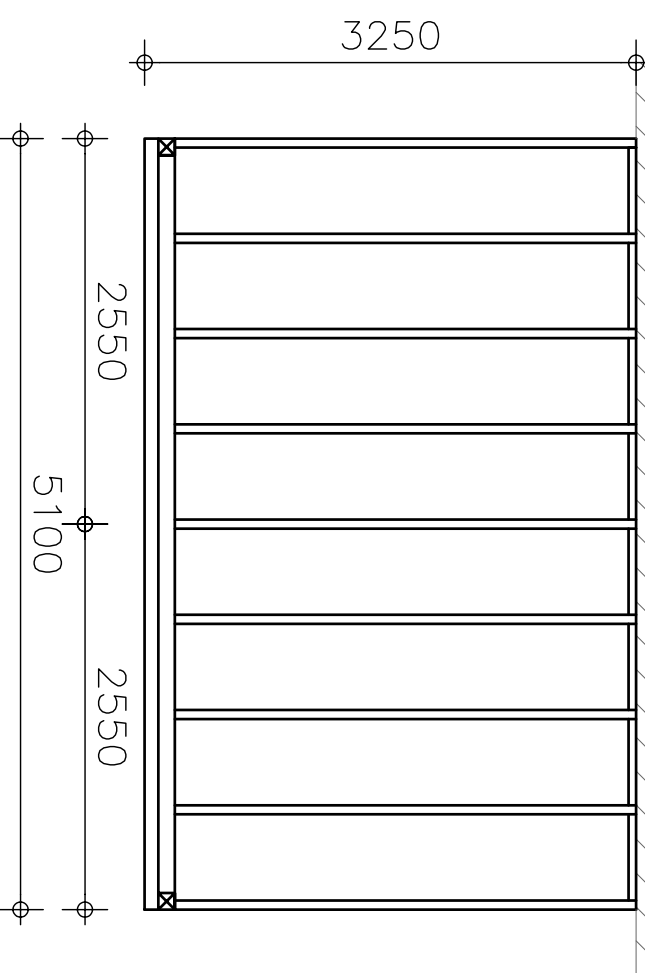

# Serre Bouw Brabant

Linkerzij aanzicht

Voor aanzicht

Rechterzij aanzicht

Boven aanzicht

**SERRE  
BOUW  
BRABANT**

www.serrebouw-brabant.nl

© COPYRIGHT

Formaat: A3

Project: Voorbeeld straat te Voorbeeld

Tekenaar: WVB

Onderwerp: Serre Lessenaar dak

Bladnr.: 00001